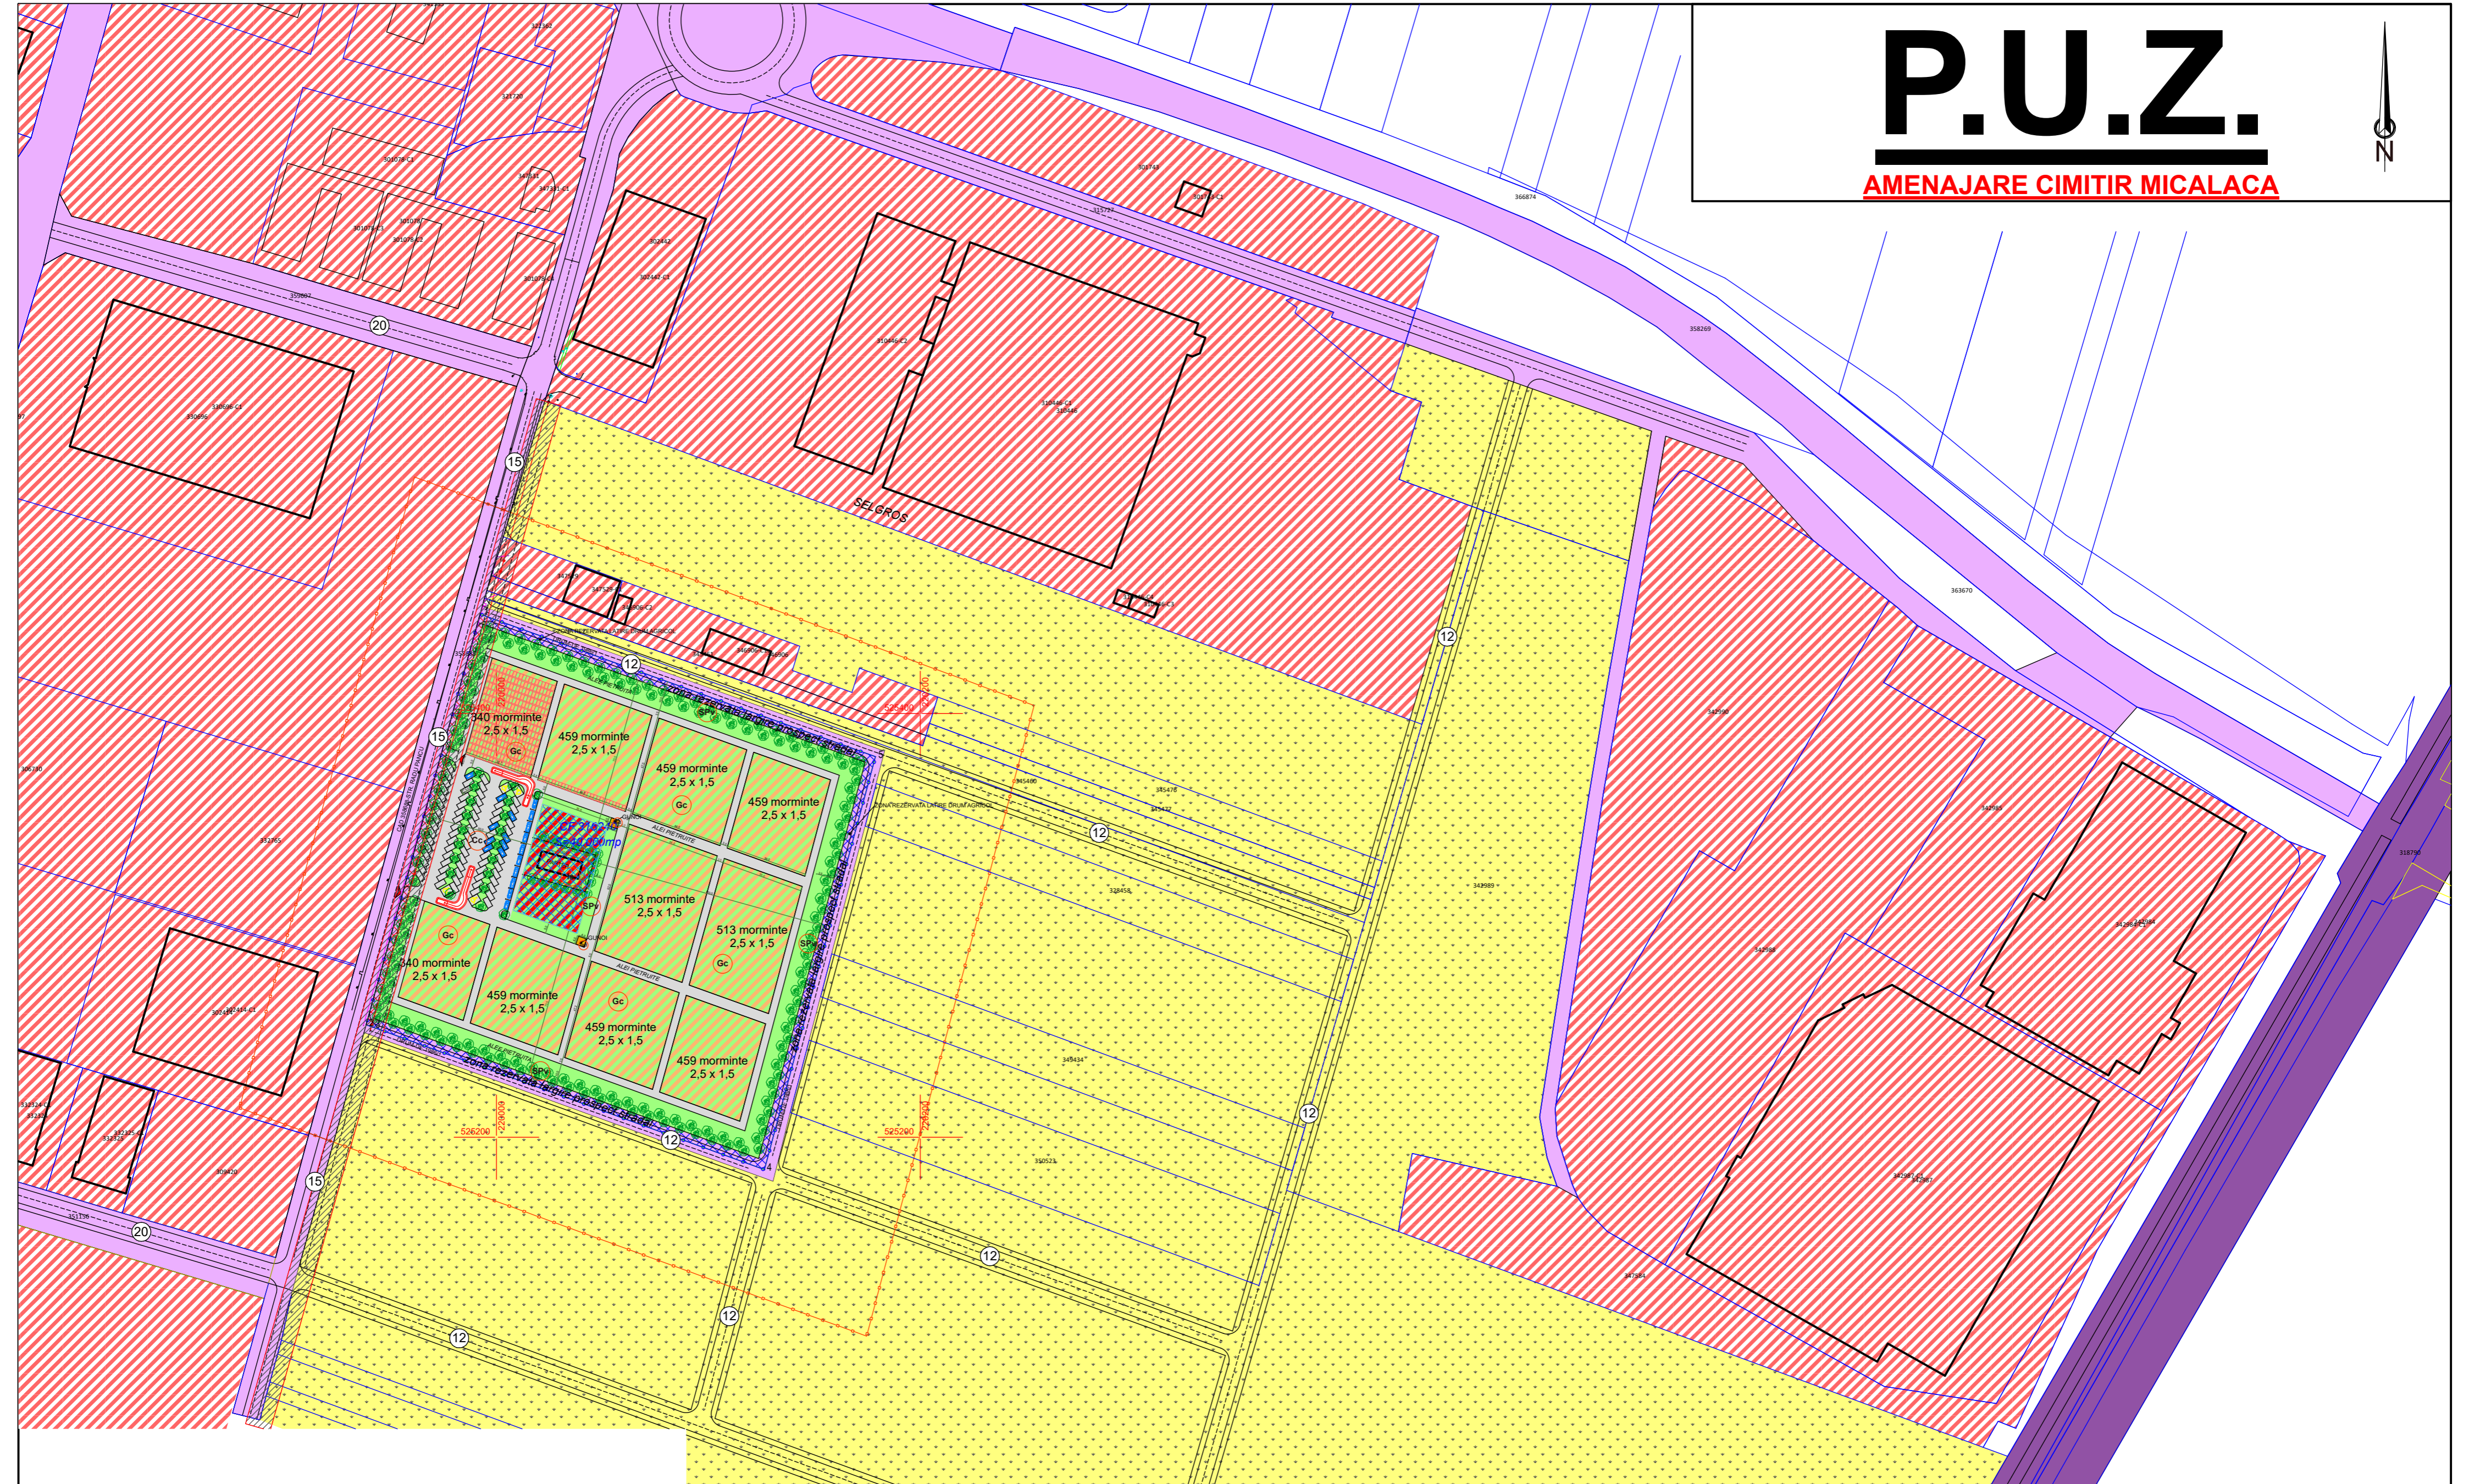

## AMENAJARE CIMITIR MICALACA

- LEGENDA:**
- LIMITE
  - LIMITA ZONA STUDIATA
  - LIMITA INCINTA PUZ
  - GABARIT PROSPECT STRADAL

<b>S.C.L&amp;C TOTAL PROIECT S.R.L.</b> CIF RO 17446955; Reg. Com. J02/674/2005 Arad, str. Muncii, nr. 34, Tel. 0257/245245		<b>Beneficiar</b> PAROHIA ORTODOXA ROMANA ARAD - MICALACA VECE		PROIECT NR.03/2026		
<b>SPECIFICATIE</b> SEF PROIECT		<b>NUME</b> arh.Cioara Lucian	<b>SEMNATURA</b>	<b>SCARA</b> 1:1000	<b>Titlu proiect-adresa</b> AMENAJARE CIMITIR - Arad, str.Radu Pancu nr.FN, jud.Arad	FAZA S.Op.
<b>PROIECTAT</b>		arh.Cioara Lucian	<b>DATA</b>	2026	<b>Titlu plansa</b> STUDIUL CVARTAL	Plansa nr.04-A
<b>DESENAT</b>		arh.Cioara Lucian				