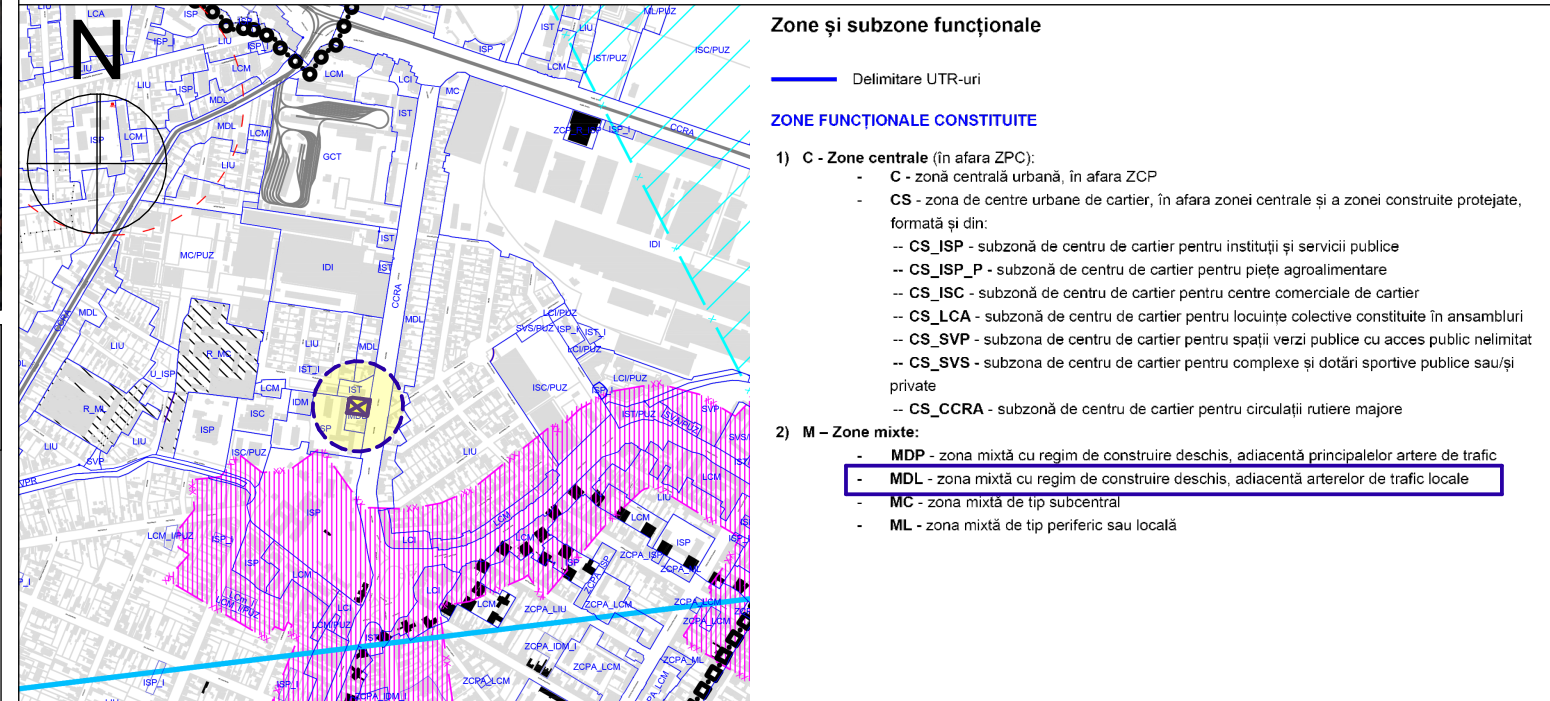

PLAN DE INCADRARE

SC 1:5 000

INCADRARE IN U.T.R. NR. 6 SI 39

SC 1:30 000

INCADRARE IN P.U.G. IN LUCRU

SC 1:15 000

INCADRARE IN P.U.G. IN LUCRU

SC 1:15 000

TEREN REGLEMENTAT

Verif./ Expert	Nume	Semnatura	Cerinta	Referat / Expertiza Nr. / Data	
PROIECTANT DE SPECIALITATE				Beneficiar	Proiect nr :
S.C. RIF STYLE PROJECT S.R.L. Timisoara, str. Norma, nr. 4, jud. Timis CUI: 40354260; ORC: J35/ 4728/ 2018 Tel: 0757916351				CUCUIU SILVIU-ALEXANDRU	115 /2024
Amplasament:				Mun. Arad Jud. Arad, Nr. C.F. 323070, Nr. Cad. 323070 Nr. C.F. 342203, Nr. Cad. 342203	
Specificatie	Nume	Semnatura	Scara:	Denumire proiect:	Faza:
Sef Proiect	urb. Tiron Andrei		1:5000 1:30000 1:15000	"PUZ SI RLU - CONSTRUIRE IMOBIL LOCUINTE COLECTIVE SI FUNCTIUNI COMPLEMENTARE: DOTARI, SPATII COMERCIALE, PRESTARI SERVICII CU AMENAJARILE AFERENTE"	P.U.Z.
Proiectat	arh. Feier Raul		Data:	Titlu plansa:	Plansa nr.
Desenat	arh. Feier Raul		MARTIE 2024	PLAN DE INCADRARE	U01