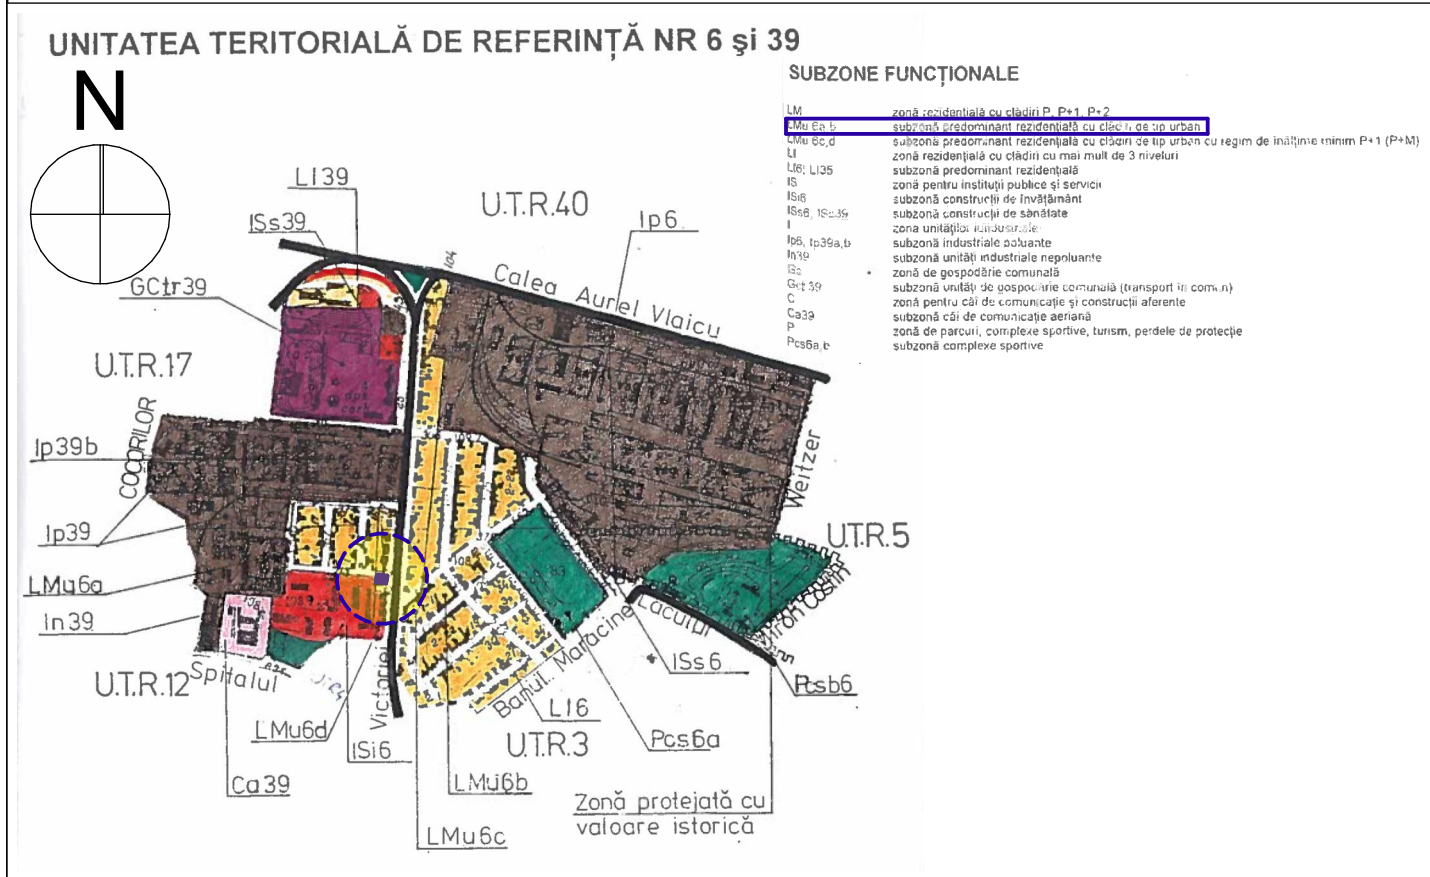

PLAN DE INCADRARE

SC 1:5 000

INCADRARE IN U.T.R. NR. 6 SI 39

SC 1:30 000

INCADRARE IN P.U.G. IN LUCRU

SC 1:15 000

INCADRARE IN P.U.G. IN LUCRU

SC 1:15 000

TEREN REGLEMENTAT

Verif./ Expert	Nume	Semnatura	Cerinta	Referat / Expertiza Nr. / Data	
PROIECTANT DE SPECIALITATE				Beneficiar	Proiect nr :
S.C. RIF STYLE PROJECT S.R.L. Timisoara, str. Norma, nr. 4, jud. Timis CUI: 40354260; ORC: J35/ 4728/ 2018 Tel: 0757916351				CUCUIU SILVIU-ALEXANDRU	115 /2024
Amplasament:				Mun. Arad Jud. Arad, Nr. C.F. 323070, Nr. Cad. 323070 Nr. C.F. 342203, Nr. Cad. 342203	
Specificatie	Nume	Semnatura	Scara:	Denumire proiect:	Faza:
Sef Proiect	urb. Tiron Andrei		1:5000 1:30000 1:15000	"PUZ SI RLU - CONSTRUIRE IMOBIL LOCUINTE COLECTIVE SI FUNCTIUNI COMPLEMENTARE: DOTARI, SPATII COMERCIALE, PRESTARI SERVICII CU AMENAJARILE AFERENTE"	P.U.Z.
Proiectat	arh. Feier Raul		Data:	Titlu plansa:	Plansa nr.
Desenat	arh. Feier Raul		MARTIE 2024	PLAN DE INCADRARE	U01