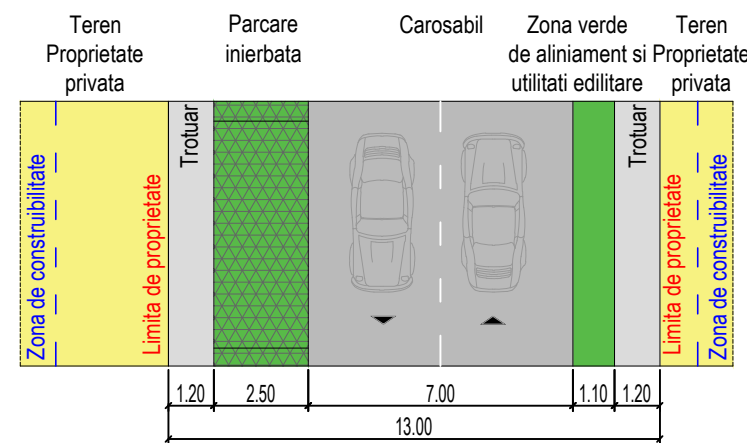

PLAN URBANISTIC ZONAL

DEZVOLTARE ZONA REZIDENTIALA - LOCUINTE INDIVIDUALE

extravilan, jud. Arad, str. Agronomului, CF nr. 365856 Arad

6 PROFILE STRADALE

PROFIL STRADAL - S1

PROFIL STRADAL - S2

PROFIL STRADAL - S3