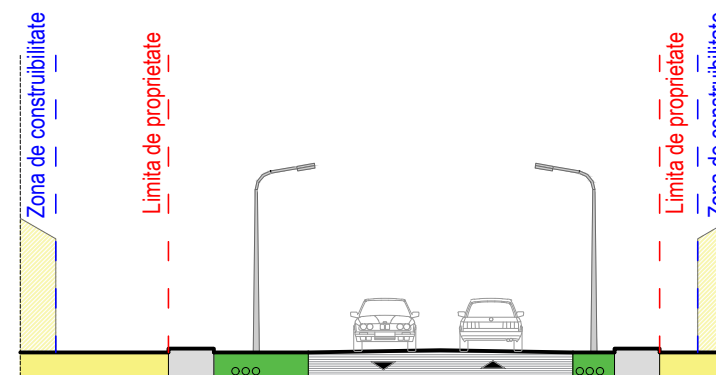

PLAN URBANISTIC ZONAL

DEZVOLTARE ZONA REZIDENTIALA - LOCUINTE INDIVIDUALE

extravilan, jud. Arad, str. Agronomului, CF nr. 365856 Arad

6 PROFILE STRADALE

PROFIL STRADAL - S1

PROFIL STRADAL - S2

PROFIL STRADAL - S3