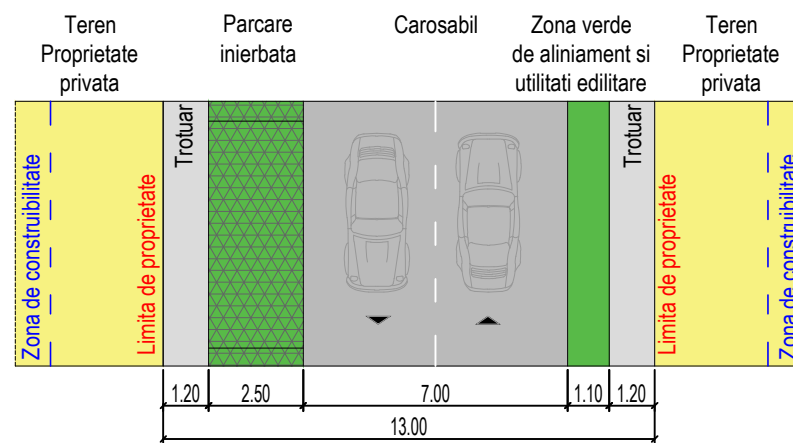

PLAN URBANISTIC ZONAL

DEZVOLTARE ZONA REZIDENTIALA - LOCUINTE INDIVIDUALE

extravilan, jud. Arad, str. Agronomului, CF nr. 365856 Arad

6 PROFILE STRADALE

PROFIL STRADAL - S1

PROFIL STRADAL - S2

PROFIL STRADAL - S3