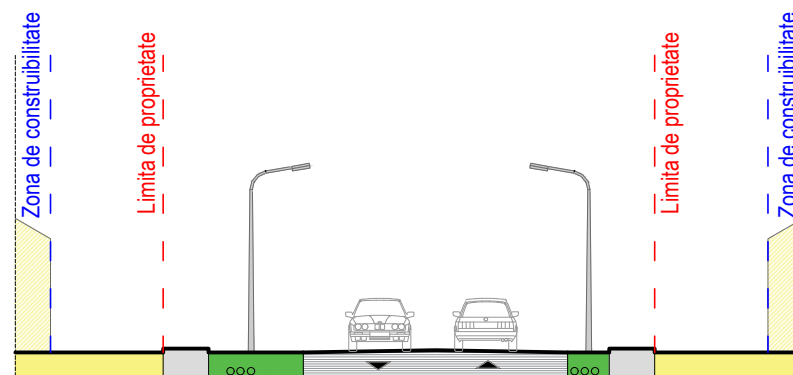

PLAN URBANISTIC ZONAL

DEZVOLTARE ZONA REZIDENTIALA - LOCUINTE INDIVIDUALE

extravilan, jud. Arad, str. Agronomului, CF nr. 365856 Arad

6 PROFILE STRADALE

PROFIL STRADAL - S1

PROFIL STRADAL - S2

PROFIL STRADAL - S3