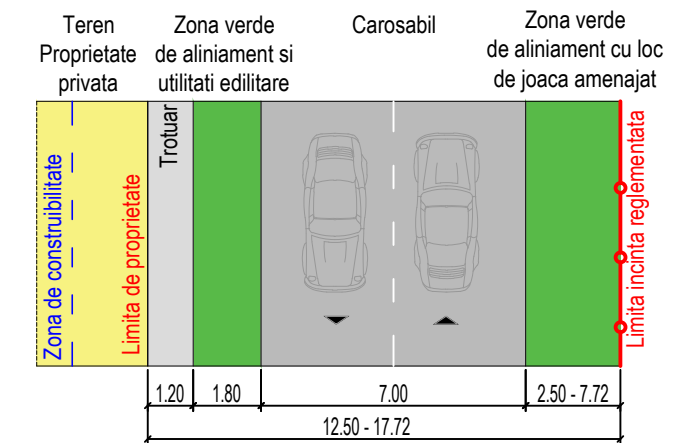

PLAN URBANISTIC ZONAL

DEZVOLTARE ZONA REZIDENTIALA - LOCUINTE INDIVIDUALE

extravilan, jud. Arad, str. Agronomului, CF nr. 365856 Arad

6 PROFILE STRADALE

PROFIL STRADAL - S1

PROFIL STRADAL - S2

PROFIL STRADAL - S3